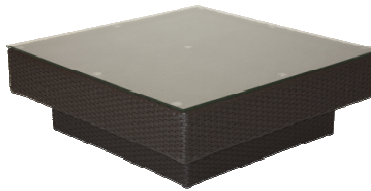

RELAX TABLE– M14

Color:

Brown

Sizes:

L: 90cm D: 90cm H: 30cm

Price: 81,60€