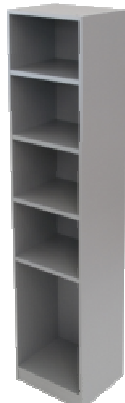

MODULAR SHOWCASE I – C09

Color:

White-glass

Sizes:

L: 50cm W: 50cm H: 248cm

Price: 137,95€

MODULAR SHOWCASE II – C10

Color:
White-glass
Sizes:
L:100cm W: 50cm H:248cm
Price: 137,95€

SHELF – C11

Color:
Beech/grey
Sizes:
L: 100cm W: 40cm H: 180cm
Price: 45,75€

CROMO SHELF – C12

Color:
Chrome
Sizes:
L:91cm W: 45cm H: 180cm
Price: 45,75€

TEAM 99 – C13

Color:
Grey
Sizes:
L: 47cm W: 43cm H:196cm
Price: 87,10€